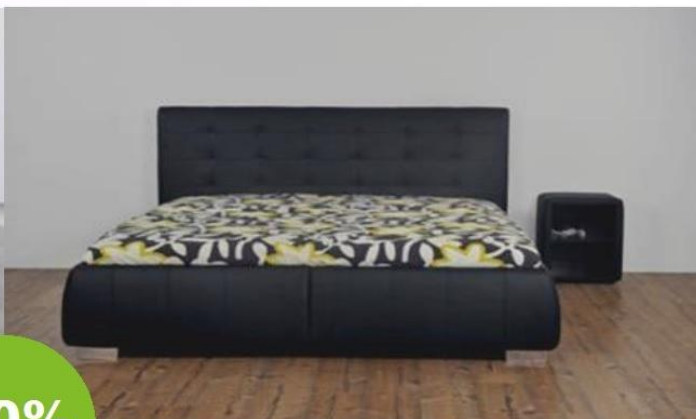

-20%

POSTELE

Kolekcia postelí RIOLI 1, RIOLI 2 a DOLCE VITA.

Akcia sa vzťahuje na typ 160 aj 180 vo všetkých potahoch.

Cena je bez roštov a matracov. O hrúbke matraca sa poraďte s predajcom.